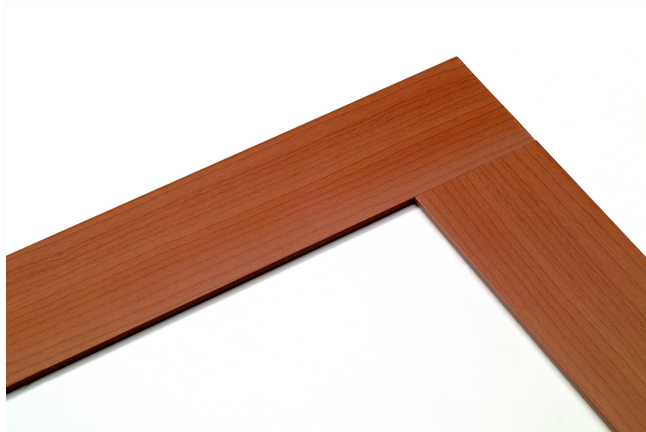

CODICE

P 356

MISURE

LATO APPLICAZIONE PROFILO

43 MM

LARGHEZZA

45 MM

ALTEZZA

21.7 MM

Disegno Tecnico

Finiture e Colori

Legno

Polimor s.r.l

Via della Tecnologia s.n. - 61122 Pesaro - Italy - Tel +39 0721 482157 Fax +39 0721 481362 - polimor@polimor.it - www.polimor.it