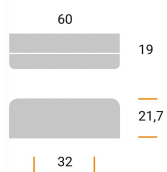

Disegno Tecnico