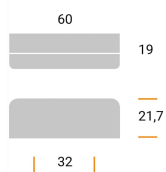

Disegno Tecnico