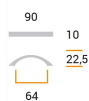

Disegno Tecnico