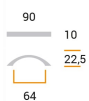

Disegno Tecnico