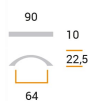

Disegno Tecnico