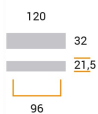

CODICE

**M1126**

MISURE

**INTERASSE**

96 MM

**LARGHEZZA**

32 MM

**LUNGHEZZA**

120 MM

**ALTEZZA**

21.5 MM