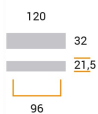

CODICE

M1126

MISURE

INTERASSE

96 MM

LARGHEZZA

32 MM

LUNGHEZZA

120 MM

ALTEZZA

21.5 MM

Disegno Tecnico

Finiture e Colori

Cromo Lucido

Platinato Cromo Naturale

Polimor s.r.l