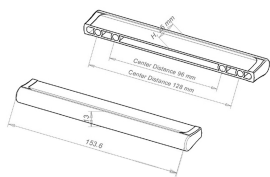

Disegno Tecnico