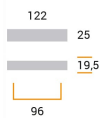

Disegno Tecnico