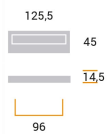

CODICE

M 943

MISURE

INTERASSE

96 MM

LARGHEZZA

19 MM

LUNGHEZZA

115 MM

ALTEZZA

14 MM

Disegno Tecnico

Polimor s.r.l

Via della Tecnologia s.n. - 61122 Pesaro - Italy - Tel +39 0721 482157 Fax +39 0721 481362 - polimor@polimor.it - www.polimor.it

Componenti

BASE