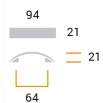

CODICE

**M 939**

MISURE

**INTERASSE**

64 MM

**LARGHEZZA**

21 MM

**LUNGHEZZA**

93 MM

**ALTEZZA**

21 MM