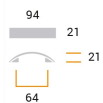

CODICE

M 939

MISURE

INTERASSE

64 MM

LARGHEZZA

21 MM

LUNGHEZZA

93 MM

ALTEZZA

21 MM

Disegno Tecnico

Finiture e Colori

Legno

Platinato Cromo Naturale

Polimor s.r.l