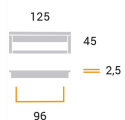

CODICE

M 927

MISURE

INTERASSE

96 MM

LARGHEZZA

45 MM

LUNGHEZZA

125 MM

ALTEZZA

15 MM

Disegno Tecnico

Polimor s.r.l

Via della Tecnologia s.n. - 61122 Pesaro - Italy - Tel +39 0721 482157 Fax +39 0721 481362 - polimor@polimor.it - www.polimor.it

Componenti

BASE