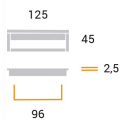

CODICE

M 927

MISURE

INTERASSE

96 MM

LARGHEZZA

45 MM

LUNGHEZZA

125 MM

ALTEZZA

15 MM

Disegno Tecnico

Polimor s.r.l

Via della Tecnologia s.n. - 61122 Pesaro - Italy - Tel +39 0721 482157 Fax +39 0721 481362 - polimor@polimor.it - www.polimor.it

Componenti

BASE