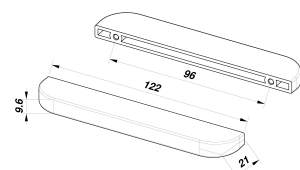

CODICE

M2313/F

MISURE

INTERASSE

96 MM

LARGHEZZA

9.6 MM

LUNGHEZZA

122 MM

ALTEZZA

21 MM

VITI

TIPO: AUTOFILETTANTE **DIAMETRO:** Ø 3.5 **PRESA UTILE:** DA 5 MM A 10 MM

Scheda tecnica

TIPO DI PRODOTTO: **MANIGLIE**

Disegno Tecnico