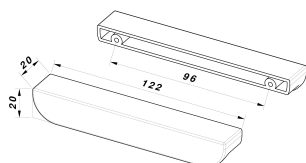

CODICE

M2323/F

MISURE

INTERASSE

96 MM

LARGHEZZA

20 MM

LUNGHEZZA

122 MM

ALTEZZA

20 MM

VITI

TIPO: AUTOFILETTANTE **DIAMETRO:** Ø 3.5 **PRESA UTILE:** DA 5 MM A 10 MM

Scheda tecnica

TIPO DI PRODOTTO: **MANIGLIE**

Disegno Tecnico