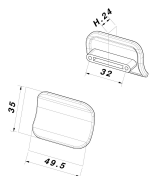

CODICE

M2294/F

MISURE

INTERASSE

32 MM

LARGHEZZA

35 MM

LUNGHEZZA

49.5 MM

ALTEZZA

24 MM

VITI

TIPO: AUTOFILETTANTE **DIAMETRO:** Ø 3.5 **PRESA UTILE:** DA 5 MM A 10 MM

Scheda tecnica

TIPO DI PRODOTTO: **MANIGLIE**

Disegno Tecnico