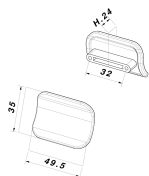

Disegno Tecnico