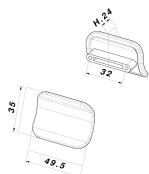

CODICE

M2294/F

MISURE

INTERASSE

32 MM

LARGHEZZA

35 MM

LUNGHEZZA

49.5 MM

ALTEZZA

24 MM

VITI

TIPO: AUTOFILETTANTE **DIAMETRO:** Ø 3.5 **PRESA UTILE:** DA 5 MM A 10 MM

Scheda tecnica

TIPO DI PRODOTTO: **MANIGLIE**

Disegno Tecnico