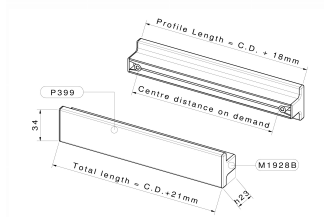

CODICE

M1928/F

MISURE

INTERASSE

A RICHIESTA

LARGHEZZA

34 MM

LUNGHEZZA

CD + 21 MM

ALTEZZA

23 MM

VITI

TIPO: AUTOFILETTANTE **DIAMETRO:** Ø 3.5 **PRESA UTILE:** DA 7 MM A 13 MM

Scheda tecnica

TIPO DI PRODOTTO: **MANIGLIE**

Disegno Tecnico