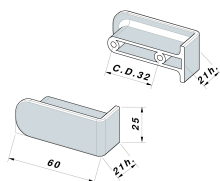

CODICE

MZ2265

MISURE

INTERASSE

32 MM

LARGHEZZA

25 MM

LUNGHEZZA

60 MM

ALTEZZA

21 MM

VITI

TIPO: METRICA **DIAMETRO:** Ø 4 **PRESA UTILE:** DA 6 MM A 13 MM

Scheda tecnica

TIPO DI PRODOTTO: **MANIGLIE STAMPATE**

Disegno Tecnico