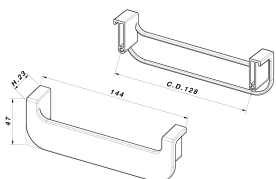

Disegno Tecnico