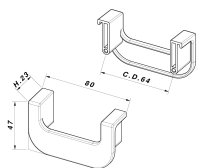

CODICE

M2268/F

MISURE

INTERASSE

64 MM

LARGHEZZA

47 MM

LUNGHEZZA

80 MM

ALTEZZA

23 MM

VITI

TIPO: AUTOFILETTANTE **DIAMETRO:** Ø 3.5 **PRESA UTILE:** DA 7 MM A 10 MM

Scheda tecnica

TIPO DI PRODOTTO: **MANIGLIE**

Disegno Tecnico