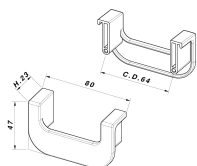

CODICE

M2268/F

MISURE

INTERASSE

64 MM

LARGHEZZA

47 MM

LUNGHEZZA

80 MM

ALTEZZA

23 MM

VITI

TIPO: AUTOFILETTANTE **DIAMETRO:** Ø 3.5 **PRESA UTILE:** DA 7 MM A 10 MM

Scheda tecnica

TIPO DI PRODOTTO: **MANIGLIE**

Disegno Tecnico