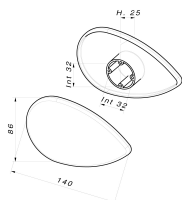

Disegno Tecnico