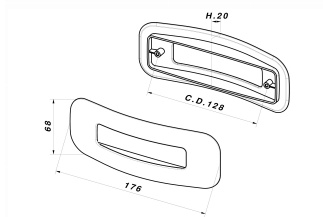

Disegno Tecnico