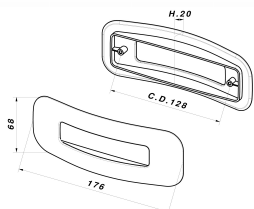

CODICE

M2061/F

MISURE

INTERASSE

128 MM

LARGHEZZA

68 MM

LUNGHEZZA

176 MM

ALTEZZA

20 MM

VITI

TIPO: AUTOFILETTANTE **DIAMETRO:** Ø 3.5 **PRESA UTILE:** DA 6 MM A 9 MM

Scheda tecnica

TIPO DI PRODOTTO: **MANIGLIE**

Disegno Tecnico