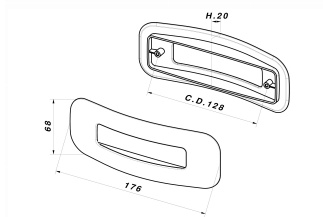

CODICE

**M2061/F**

MISURE

**INTERASSE**

128 MM

**LARGHEZZA**

68 MM

**LUNGHEZZA**

176 MM

**ALTEZZA**

20 MM

**VITI**

**TIPO:** AUTOFILETTANTE **DIAMETRO:** Ø 3.5 **PRESA UTILE:** DA 6 MM A 9 MM

### Scheda tecnica

TIPO DI PRODOTTO: **MANIGLIE**

### Disegno Tecnico