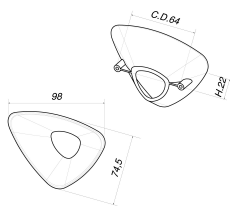

CODICE

M2062/F

MISURE

INTERASSE

64 MM

LARGHEZZA

74.5 MM

LUNGHEZZA

98 MM

ALTEZZA

22 MM

VITI

TIPO: AUTOFILETTANTE **DIAMETRO:** Ø 3.5 **PRESA UTILE:** DA 6 MM A 10 MM

Scheda tecnica

TIPO DI PRODOTTO: **MANIGLIE**

Disegno Tecnico