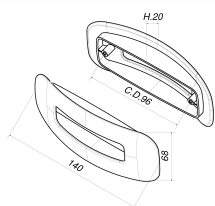

Disegno Tecnico