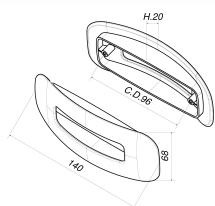

CODICE

M2060/F

MISURE

INTERASSE

96 MM

LARGHEZZA

68 MM

LUNGHEZZA

140 MM

ALTEZZA

20 MM

VITI

TIPO: AUTOFILETTANTE **DIAMETRO:** Ø 3.5 **PRESA UTILE:** DA 6 MM A 9 MM

Scheda tecnica

TIPO DI PRODOTTO: **MANIGLIE**

Disegno Tecnico