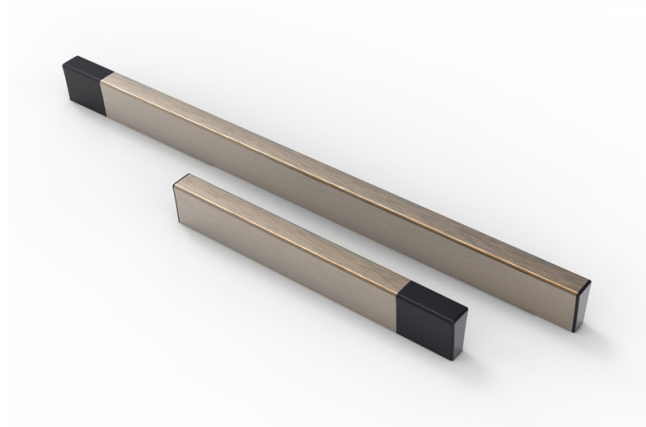

CODICE

M2247/F

MISURE

INTERASSE

A RICHIESTA

LARGHEZZA

13 MM

LUNGHEZZA

A RICHIESTA

ALTEZZA

29.7 MM

VITI

TIPO: AUTOFILETTANTE **DIAMETRO:** Ø 3.5 **PRESA UTILE:** DA 6 MM A 15 MM

Scheda tecnica

TIPO DI PRODOTTO: **MANIGLIE**

Disegno Tecnico