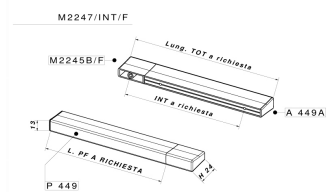

CODICE

M2247/F

MISURE

INTERASSE

A RICHIESTA

LARGHEZZA

13 MM

LUNGHEZZA

A RICHIESTA

ALTEZZA

29.7 MM

VITI

TIPO: AUTOFILETTANTE **DIAMETRO:** Ø 3.5 **PRESA UTILE:** DA 6 MM A 15 MM

Scheda tecnica

TIPO DI PRODOTTO: **MANIGLIE**

Disegno Tecnico