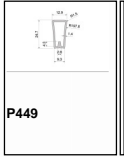

FINITURE - PROFILO