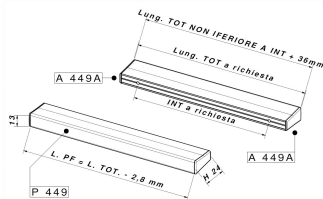

CODICE

M2246/F

MISURE

INTERASSE

A RICHIESTA

LARGHEZZA

13 MM

LUNGHEZZA

A RICHIESTA

ALTEZZA

29.7 MM

VITI

TIPO: AUTOFILETTANTE **DIAMETRO:** Ø 3.5 **PRESA UTILE:** DA 6 MM A 15 MM

Scheda tecnica

TIPO DI PRODOTTO: **MANIGLIE**

Disegno Tecnico