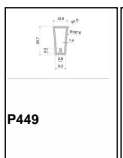

PROFILO

FINITURE - PROFILO