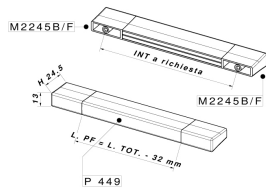

Disegno Tecnico

M2245/INT/F

Polimor s.r.l

Via della Tecnologia s.n. - 61122 Pesaro - Italy - Tel +39 0721 482157 Fax +39 0721 481362 - polimor@polimor.it - www.polimor.it