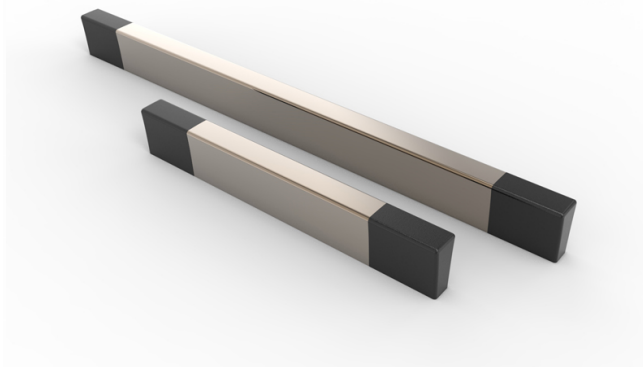

CODICE

**M2245/F**

MISURE

**INTERASSE**

A RICHIESTA

**LARGHEZZA**

13 MM

**LUNGHEZZA**

CD + 32 MM

**ALTEZZA**

24.7 MM

**VITI**

**TIPO:** AUTOFILETTANTE **DIAMETRO:** Ø 3.5 **PRESA UTILE:** DA 6 MM A 15 MM

### Scheda tecnica

TIPO DI PRODOTTO: **MANIGLIE**