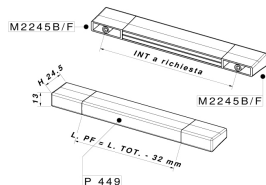

Disegno Tecnico

M2245/INT/F

Polimor s.r.l

Via della Tecnologia s.n. - 61122 Pesaro - Italy - Tel +39 0721 482157 Fax +39 0721 481362 - polimor@polimor.it - www.polimor.it