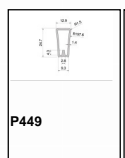

Componenti

BASE

FINITURE - BASE

Legno

Verniciato

Platinato
Cromo

Naturale

PROFILO

FINITURE - PROFILO

Legno

Verniciato

Cromo
Lucido

Platinato
Cromo

Naturale

Polimor s.r.l

Via della Tecnologia s.n. - 61122 Pesaro - Italy - Tel +39 0721 482157 Fax +39 0721 481362 - polimor@polimor.it - www.polimor.it