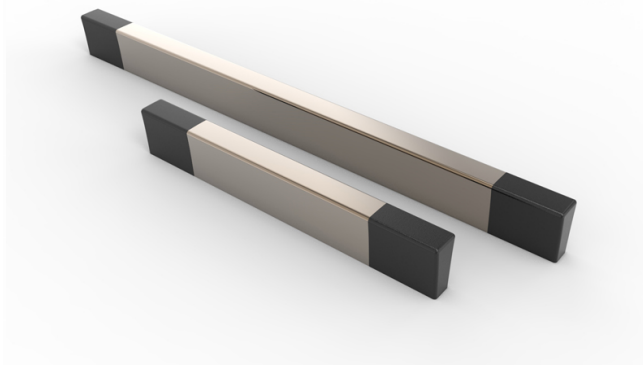

CODICE

M2245/F

MISURE

INTERASSE

A RICHIESTA

LARGHEZZA

13 MM

LUNGHEZZA

CD + 32 MM

ALTEZZA

24.7 MM

VITI

TIPO: AUTOFILETTANTE **DIAMETRO:** Ø 3.5 **PRESA UTILE:** DA 6 MM A 15 MM

Scheda tecnica

TIPO DI PRODOTTO: **MANIGLIE**

Disegno Tecnico