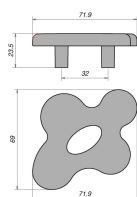

CODICE

M1490

MISURE

INTERASSE

32 MM

LARGHEZZA

72 MM

LUNGHEZZA

69 MM

ALTEZZA

23.5 MM

VITI

TIPO: METRICA **DIAMETRO:** Ø 4 **PRESA UTILE:** DA 5 MM A 13 MM

Scheda tecnica

TIPO DI PRODOTTO: **MANIGLIE**

Disegno Tecnico