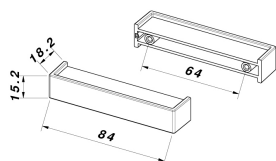

CODICE

M2239/F

MISURE

INTERASSE

64 MM

LARGHEZZA

15.2 MM

LUNGHEZZA

84 MM

ALTEZZA

18.2 MM

VITI

TIPO: AUTOFILETTANTE **DIAMETRO:** Ø 3.5 **PRESA UTILE:** DA 7 MM A 12 MM

Scheda tecnica

TIPO DI PRODOTTO: **MANIGLIE**

Disegno Tecnico