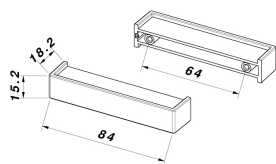

CODICE

M2239/F

MISURE

INTERASSE

64 MM

LARGHEZZA

15.2 MM

LUNGHEZZA

84 MM

ALTEZZA

18.2 MM

VITI

TIPO: AUTOFILETTANTE **DIAMETRO:** Ø 3.5 **PRESA UTILE:** DA 7 MM A 12 MM

Scheda tecnica

TIPO DI PRODOTTO: **MANIGLIE**

Disegno Tecnico