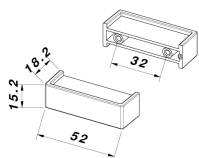

CODICE

M2238/F

MISURE

INTERASSE

32 MM

LARGHEZZA

15.2 MM

LUNGHEZZA

52 MM

ALTEZZA

18.2 MM

VITI

TIPO: AUTOFILETTANTE **DIAMETRO:** Ø 3.5 **PRESA UTILE:** DA 7 MM A 12 MM

Scheda tecnica

TIPO DI PRODOTTO: **MANIGLIE**

Disegno Tecnico