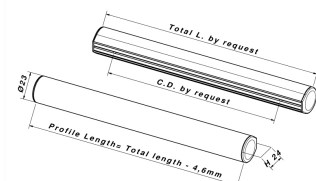

CODICE

M2242/F

MISURE

INTERASSE

A RICHIESTA

LARGHEZZA

23 MM

LUNGHEZZA

A RICHIESTA

ALTEZZA

23 MM

VITI

TIPO: AUTOFILETTANTE **DIAMETRO:** Ø 3.9 **PRESA UTILE:** DA 7 MM A 12 MM

Scheda tecnica

TIPO DI PRODOTTO: **MANIGLIE**

Disegno Tecnico