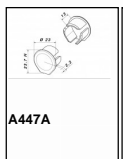

Componenti

TAPPO

FINITURE - TAPPO