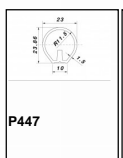

Componenti

TAPPO

FINITURE - TAPPO

Legno

Verniciato

**Cromo
Lucido**

**Platinato
Cromo**

Naturale

PROFILO

FINITURE - PROFILO

Legno

Verniciato

**Cromo
Lucido**

**Platinato
Cromo**

Naturale

Polimor s.r.l

Via della Tecnologia s.n. - 61122 Pesaro - Italy - Tel +39 0721 482157 Fax +39 0721 481362 - polimor@polimor.it - www.polimor.it