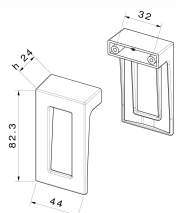

Disegno Tecnico