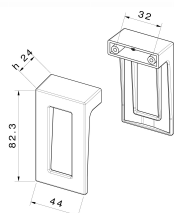

Disegno Tecnico