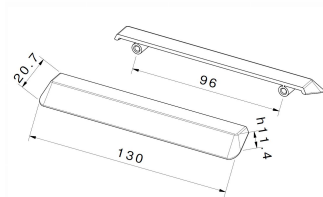

CODICE

M2230/F

MISURE

INTERASSE

96 MM

LARGHEZZA

20.7 MM

LUNGHEZZA

130 MM

ALTEZZA

11.4 MM

VITI

TIPO: AUTOFILETTANTE **DIAMETRO:** Ø 3.5 **PRESA UTILE:** DA 5 MM A 10 MM

Scheda tecnica

TIPO DI PRODOTTO: **MANIGLIE**

Disegno Tecnico