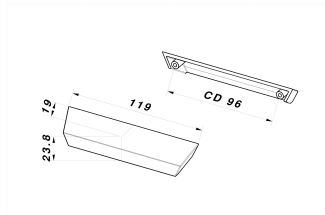

CODICE

M2225/F

MISURE

INTERASSE

96 MM

LARGHEZZA

23.8 MM

LUNGHEZZA

119 MM

ALTEZZA

19 MM

VITI

TIPO: AUTOFILETTANTE **DIAMETRO:** Ø 3.5 **PRESA UTILE:** DA 5 MM A 10 MM

Scheda tecnica

TIPO DI PRODOTTO: **MANIGLIE**

Disegno Tecnico