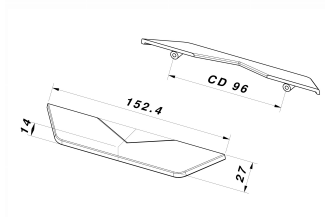

CODICE

M2222/F

MISURE

INTERASSE

96 MM

LARGHEZZA

27 MM

LUNGHEZZA

152.4 MM

ALTEZZA

14 MM

VITI

TIPO: AUTOFILETTANTE **DIAMETRO:** Ø 3.5 **PRESA UTILE:** DA 5 MM A 10 MM

Scheda tecnica

TIPO DI PRODOTTO: **MANIGLIE**

Disegno Tecnico