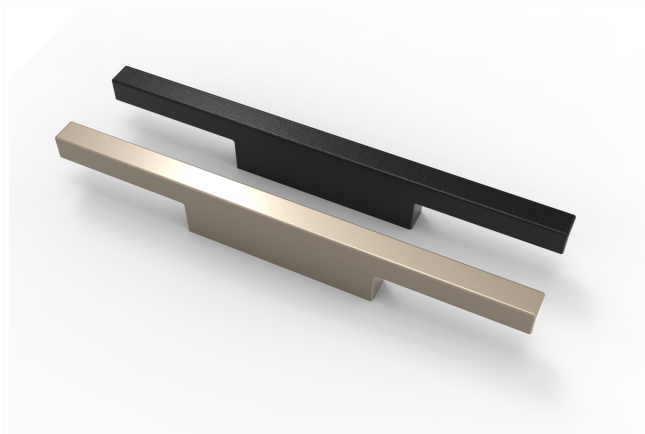

CODICE

**M2220/F**

MISURE

**INTERASSE**

64 MM

**LARGHEZZA**

11.5 MM

**LUNGHEZZA**

200 MM

**ALTEZZA**

27 MM

**VITI**

**TIPO:** AUTOFILETTANTE **DIAMETRO:** Ø 3.5 **PRESA UTILE:** DA 7 MM A 12 MM

### Scheda tecnica

TIPO DI PRODOTTO: **MANIGLIE**