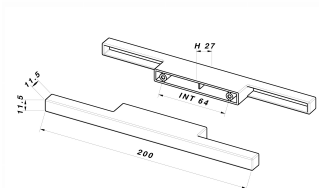

CODICE

M2220/F

MISURE

INTERASSE

64 MM

LARGHEZZA

11.5 MM

LUNGHEZZA

200 MM

ALTEZZA

27 MM

VITI

TIPO: AUTOFILETTANTE **DIAMETRO:** Ø 3.5 **PRESA UTILE:** DA 7 MM A 12 MM

Scheda tecnica

TIPO DI PRODOTTO: **MANIGLIE**

Disegno Tecnico