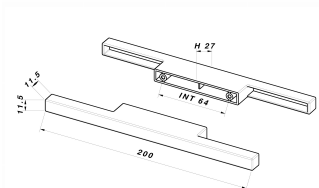

Disegno Tecnico

Finiture e Colori

Polimor s.r.l

Via della Tecnologia s.n. - 61122 Pesaro - Italy - Tel +39 0721 482157 Fax +39 0721 481362 - polimor@polimor.it - www.polimor.it