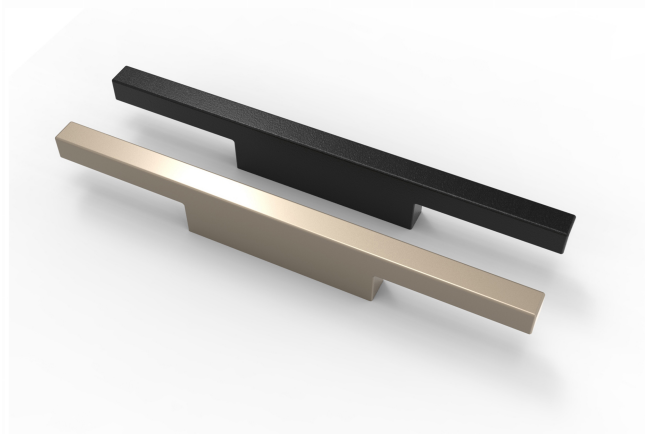

CODICE

M2220/F

MISURE

INTERASSE

64 MM

LARGHEZZA

11.5 MM

LUNGHEZZA

200 MM

ALTEZZA

27 MM

VITI

TIPO: AUTOFILETTANTE **DIAMETRO:** Ø 3.5 **PRESA UTILE:** DA 7 MM A 12 MM

Scheda tecnica

TIPO DI PRODOTTO: **MANIGLIE**

Disegno Tecnico