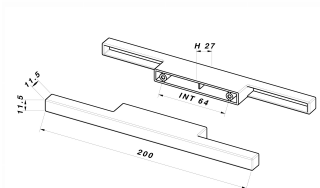

CODICE

M2220/F

MISURE

INTERASSE

64 MM

LARGHEZZA

11.5 MM

LUNGHEZZA

200 MM

ALTEZZA

27 MM

VITI

TIPO: AUTOFILETTANTE **DIAMETRO:** Ø 3.5 **PRESA UTILE:** DA 7 MM A 12 MM

Scheda tecnica

TIPO DI PRODOTTO: **MANIGLIE**

Disegno Tecnico