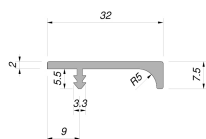

CODICE

P 441 Maniglia

MISURE

INTERASSE

A RICHIESTA

LARGHEZZA

32 MM

LUNGHEZZA

A RICHIESTA

ALTEZZA

7.5 MM

Disegno Tecnico

Finiture e Colori

Polimor s.r.l

Via della Tecnologia s.n. - 61122 Pesaro - Italy - Tel +39 0721 482157 Fax +39 0721 481362 - polimor@polimor.it - www.polimor.it