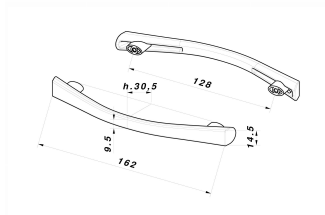

CODICE

M2163/F

MISURE

INTERASSE

128 MM

LARGHEZZA

14.5 MM

LUNGHEZZA

162 MM

ALTEZZA

30.5 MM

VITI

TIPO: AUTOFILETTANTE **DIAMETRO:** Ø 3.5 **PRESA UTILE:** DA 5 MM A 10 MM

Scheda tecnica

TIPO DI PRODOTTO: **MANIGLIE**

Disegno Tecnico