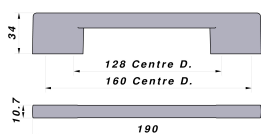

CODICE

M2188

MISURE

INTERASSE

128 / 160 MM

LARGHEZZA

10.7 MM

LUNGHEZZA

190 MM

ALTEZZA

34 MM

VITI

TIPO: METRICA **DIAMETRO:** Ø 4 **PRESA UTILE:** DA 5 MM A 15 MM

Scheda tecnica

TIPO DI PRODOTTO: **MANIGLIE**

Disegno Tecnico