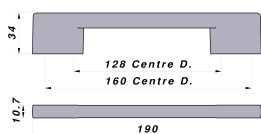

CODICE

**M2188**

MISURE

**INTERASSE**

128 / 160 MM

**LARGHEZZA**

10.7 MM

**LUNGHEZZA**

190 MM

**ALTEZZA**

34 MM

**VITI**

**TIPO:** METRICA **DIAMETRO:** Ø 4 **PRESA UTILE:** DA 5 MM A 15 MM