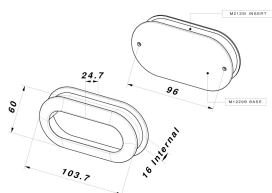

CODICE

M2129/F

MISURE

INTERASSE

96 MM

LARGHEZZA

60 MM

LUNGHEZZA

103.7 MM

ALTEZZA

24.7 MM

Disegno Tecnico

Polimor s.r.l

Via della Tecnologia s.n. - 61122 Pesaro - Italy - Tel +39 0721 482157 Fax +39 0721 481362 - polimor@polimor.it - www.polimor.it

Componenti

BASE