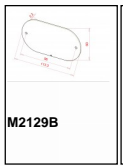

CODICE

M2129/F

MISURE

INTERASSE

96 MM

LARGHEZZA

60 MM

LUNGHEZZA

103.7 MM

ALTEZZA

24.7 MM

Disegno Tecnico

Polimor s.r.l

Via della Tecnologia s.n. - 61122 Pesaro - Italy - Tel +39 0721 482157 Fax +39 0721 481362 - polimor@polimor.it - www.polimor.it

Componenti

BASE