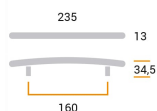

CODICE

M 867

MISURE

INTERASSE

160 MM

LARGHEZZA

13 MM

LUNGHEZZA

235 MM

ALTEZZA

34 MM

Disegno Tecnico

Finiture e Colori

Platinato Cromo Naturale

Polimor s.r.l

Via della Tecnologia s.n. - 61122 Pesaro - Italy - Tel +39 0721 482157 Fax +39 0721 481362 - polimor@polimor.it - www.polimor.it