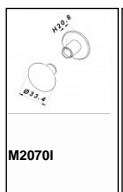

INSERTO

FINITURE - INSERTO