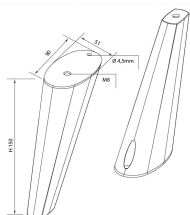

CODICE

01488

MISURE

ALTEZZA PIEDE

150 MM

LARGHEZZA

51 MM

LUNGHEZZA

90 MM

VITI

TIPO: METRICA **DIAMETRO:** Ø 8

TIPO: AUTOFILETTANTE **DIAMETRO:** Ø 4

Scheda tecnica

TIPO DI PRODOTTO: **PIEDINI**

Disegno Tecnico

Polimor s.r.l

Via della Tecnologia s.n. - 61122 Pesaro - Italy - Tel +39 0721 482157 Fax +39 0721 481362 - polimor@polimor.it - www.polimor.it

Componenti

PARTE SUPERIORE PIEDE

FINITURE - PARTE SUPERIORE PIEDE

Naturale

CORPO PIEDE