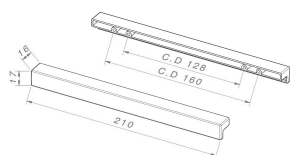

CODICE

M2000/F

MISURE

INTERASSE

128 / 160 MM

LARGHEZZA

16 MM

LUNGHEZZA

210 MM

ALTEZZA

17 MM

VITI

TIPO: AUTOFILETTANTE **DIAMETRO:** Ø 3.5 **PRESA UTILE:** DA 5 MM A 10 MM

Scheda tecnica

TIPO DI PRODOTTO: **MANIGLIE**

Disegno Tecnico