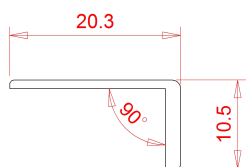

Disegno Tecnico