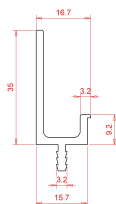

CODICE

P 409

MISURE

LATO APPLICAZIONE PROFILO

16 MM

LARGHEZZA

16.7 MM

ALTEZZA

35 MM

ALTEZZA MASCHIO

8 MM

Disegno Tecnico

Finiture e Colori

Legno

Verniciato

Platinato Cromo Naturale