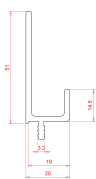

CODICE

P 407

MISURE

LATO APPLICAZIONE PROFILO

16 MM

LARGHEZZA

20 MM

ALTEZZA

51 MM

ALTEZZA MASCHIO

8 MM

Disegno Tecnico

Finiture e Colori

Legno

Verniciato

Platinato Cromo Naturale