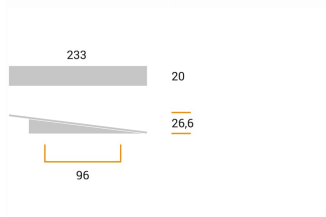

Disegno Tecnico