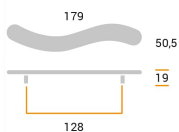

CODICE

M1628

MISURE

INTERASSE

128 MM

LARGHEZZA

50.5 MM

LUNGHEZZA

179 MM

ALTEZZA

19 MM

Disegno Tecnico

Finiture e Colori

Legno

Platinato Cromo Naturale

Polimor s.r.l