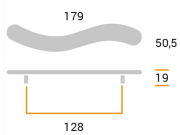

Disegno Tecnico