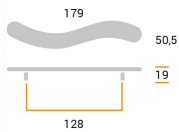

Disegno Tecnico