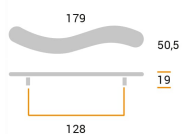

Disegno Tecnico