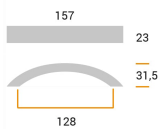

Disegno Tecnico

Polimor s.r.l

Via della Tecnologia s.n. - 61122 Pesaro - Italy - Tel +39 0721 482157 Fax +39 0721 481362 - polimor@polimor.it - www.polimor.it