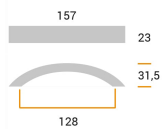

Disegno Tecnico

Polimor s.r.l

Via della Tecnologia s.n. - 61122 Pesaro - Italy - Tel +39 0721 482157 Fax +39 0721 481362 - polimor@polimor.it - www.polimor.it