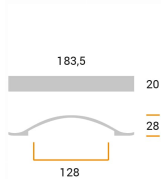

Disegno Tecnico