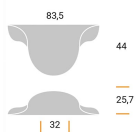

Disegno Tecnico