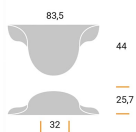

CODICE

MZ1940

MISURE

INTERASSE

32 MM

LARGHEZZA

44 MM

LUNGHEZZA

83.5 MM

ALTEZZA

25.7 MM

Disegno Tecnico

Finiture e Colori

Platinato Cromo Spazzolato

Polimor s.r.l

Via della Tecnologia s.n. - 61122 Pesaro - Italy - Tel +39 0721 482157 Fax +39 0721 481362 - polimor@polimor.it - www.polimor.it