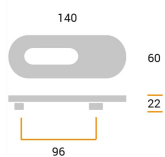

CODICE

**M1937**

MISURE

**INTERASSE**

96 MM

**LARGHEZZA**

60 MM

**LUNGHEZZA**

140 MM

**ALTEZZA**

22 MM