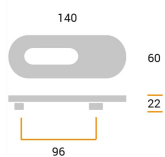

CODICE

M1937

MISURE

INTERASSE

96 MM

LARGHEZZA

60 MM

LUNGHEZZA

140 MM

ALTEZZA

22 MM

Disegno Tecnico

Polimor s.r.l

Via della Tecnologia s.n. - 61122 Pesaro - Italy - Tel +39 0721 482157 Fax +39 0721 481362 - polimor@polimor.it - www.polimor.it