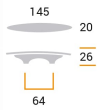

Disegno Tecnico

Polimor s.r.l

Via della Tecnologia s.n. - 61122 Pesaro - Italy - Tel +39 0721 482157 Fax +39 0721 481362 - polimor@polimor.it - www.polimor.it